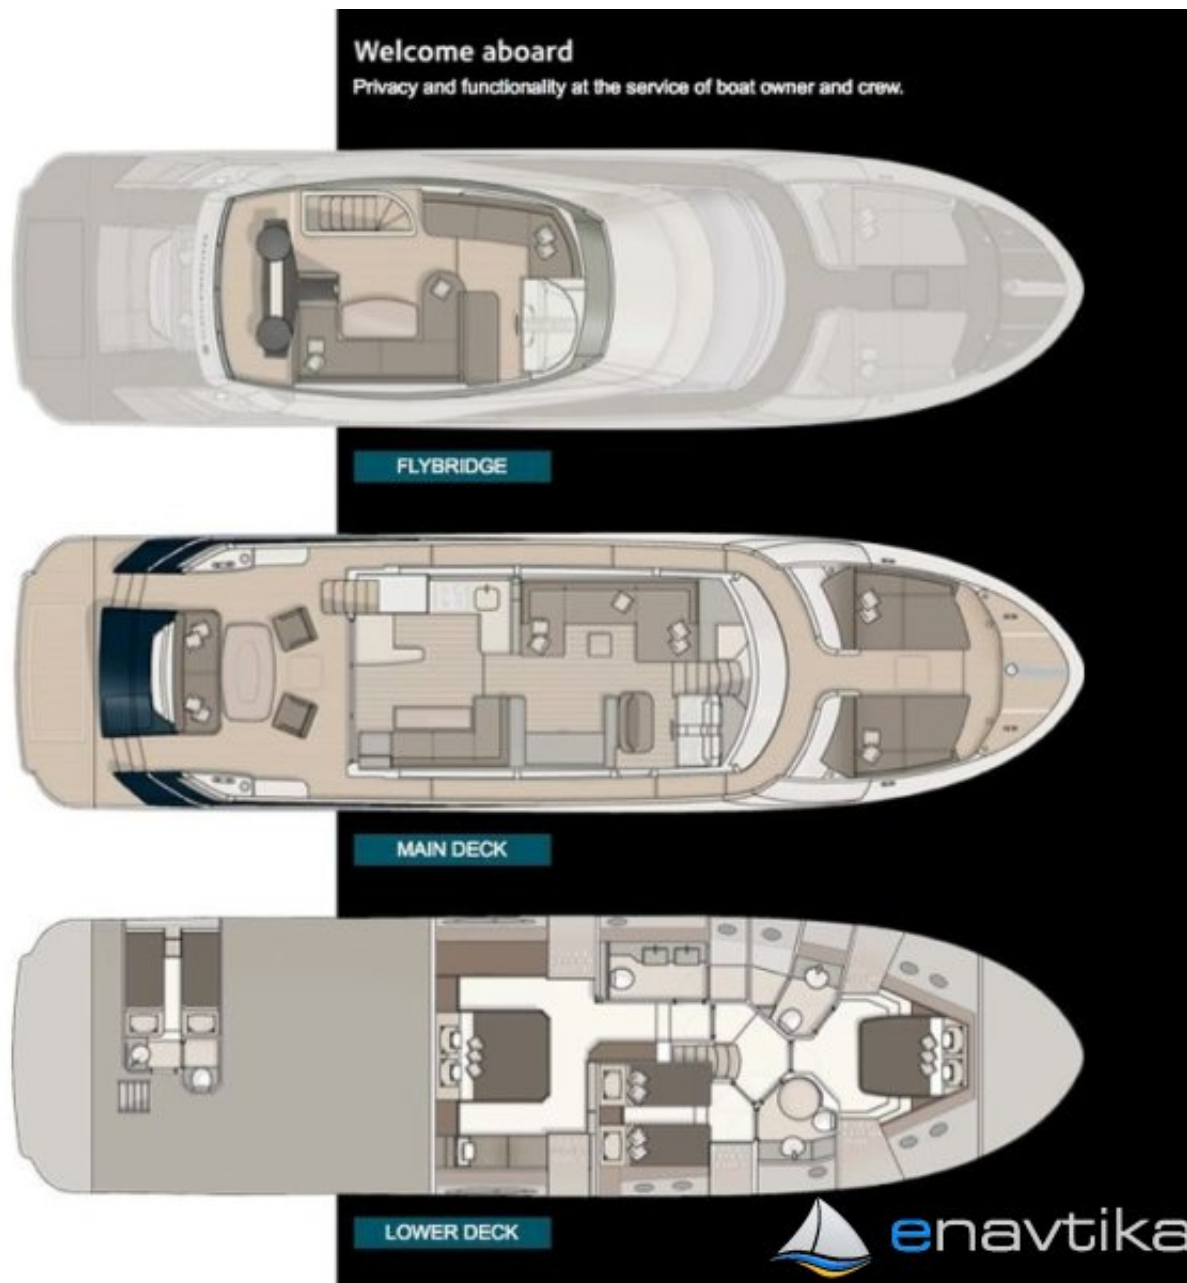

65 FIT FLY

Motorna plovila

Description

Enodnevni najem jahte 65 FIT FLY s skiperjem

Uživajte v ekskluzivni enodnevni plovbi na jahti, ki je popolna izbira za sproščene užitke na morju, posebne dogodke ali poslovna srečanja.

More details

Dolžina	18.20 m
Širina	5.20 m
Leto izdelave	2014
Št. kabin	3
Št. ležišč	6
Rezervoar goriva	4.000 l
Rezervoar vode	1.500 l
VHF	VHF-GMDSS
Hladilnik	4
Št. motorjev	2
Znamka motorja - tip	MAN V-1000
Moč motorja	735 kW
Gorivo	Diesel
Radio	FMAM,CD,MP3,USB
Udobje	klima,webasto,mikrovalovna pečica,ledomat,TV,Pralnistroj,Pomivalnistroj
Zunanja oprema	Bimini,Sprayhood,Mornarskabrv,Tikovina,Zimskaponj ava,Pomonoplovilo