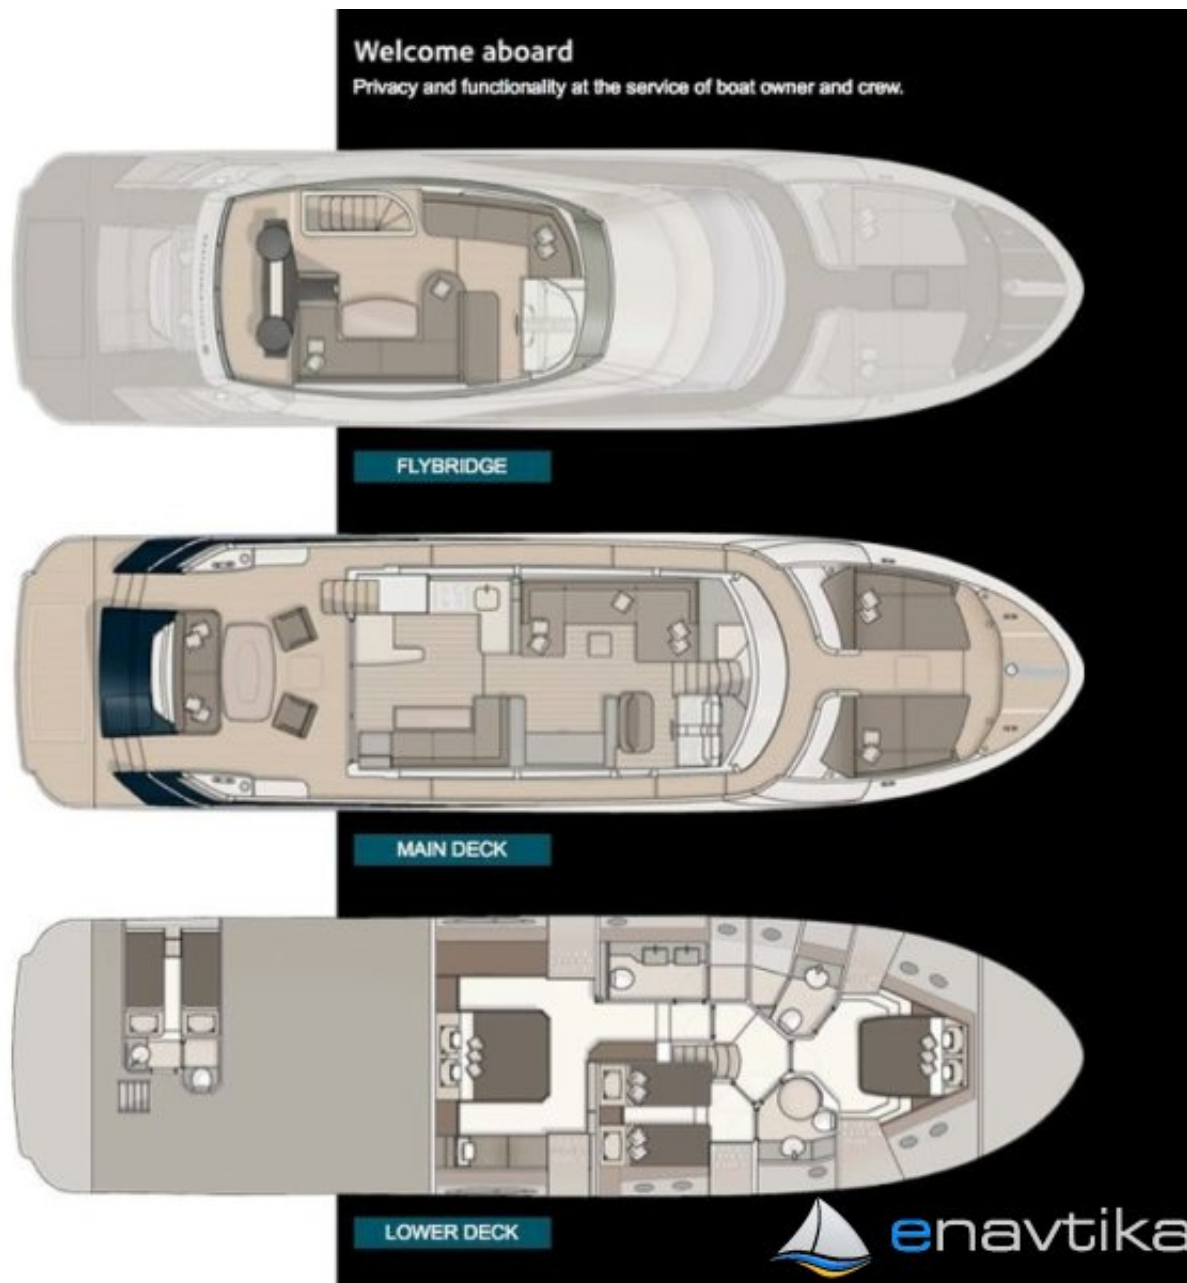

## 65 FIT FLY

Motorna plovila

### Opis

Enodnevni najem jahte 65 FIT FLY s skiperjem

Uživajte v ekskluzivni enodnevni plovbi na jahti, ki je popolna izbira za sproščene užitke na morju, posebne dogodke ali poslovna srečanja.

Cena najema: od 4.300,00 EUR/dan naprej

### Več podrobnosti

Dolžina	18.20 m
Širina	5.20 m
Leto izdelave	2014
Št. kabin	3
Št. ležišč	6
Rezervoar goriva	4.000 l
Rezervoar vode	1.500 l
VHF	VHF-GMDSS
Hladilnik	4
Št. motorjev	2
Znamka motorja - tip	MAN V-1000
Moč motorja	735 kW
Gorivo	Diesel
Radio	FMAM,CD,MP3,USB
Udobje	klima,webasto,mikrovalovna pečica,ledomat,TV,Pralnistroj,Pomivalnistroj
Zunanja oprema	Bimini,Sprayhood,Mornarskabrv,Tikovina,Zimskaponj ava,Pomonoplovilo